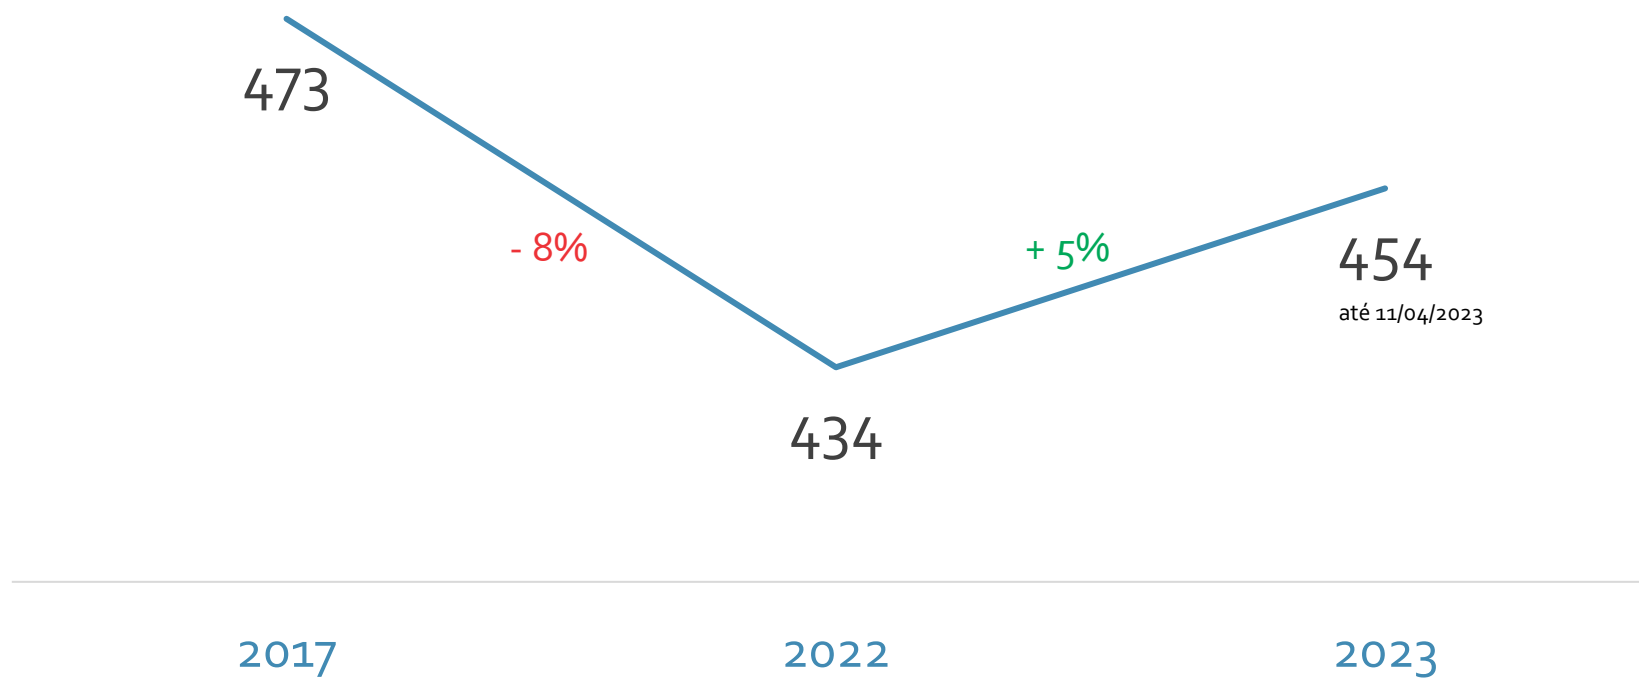

ATUALIZAÇÃO DO CATÁLOGO NACIONAL

ABRIL DE 2023

Pessoas cadastradas no Catálogo

<https://www.cvx.org.br/cadastro>

Distribuição por regional

Dados gerais

314 mulheres
(69%)

140 homens
(31%)

58 anos
Média de Idade

Regional	Idade (média)	Mulheres	Homens
Sul	50 anos	52	39
São Paulo	57 anos	50	27
Rio de Janeiro	67 anos	85	31
Nordeste	53 anos	53	12
Minas Gerais	62 anos	32	07
Distrito Federal	55 anos	26	10
Bahia	55 anos	16	14