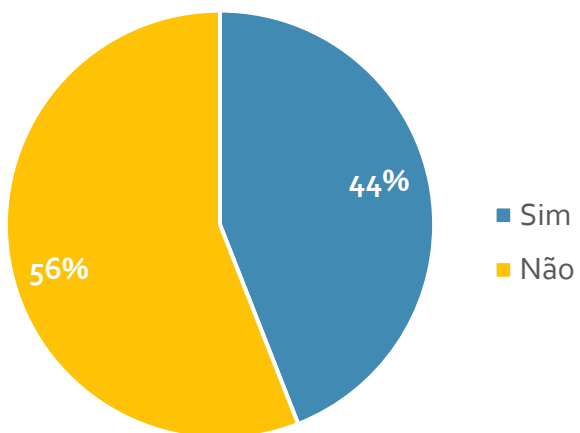

Espiritualidade

Possui acompanhante espiritual?