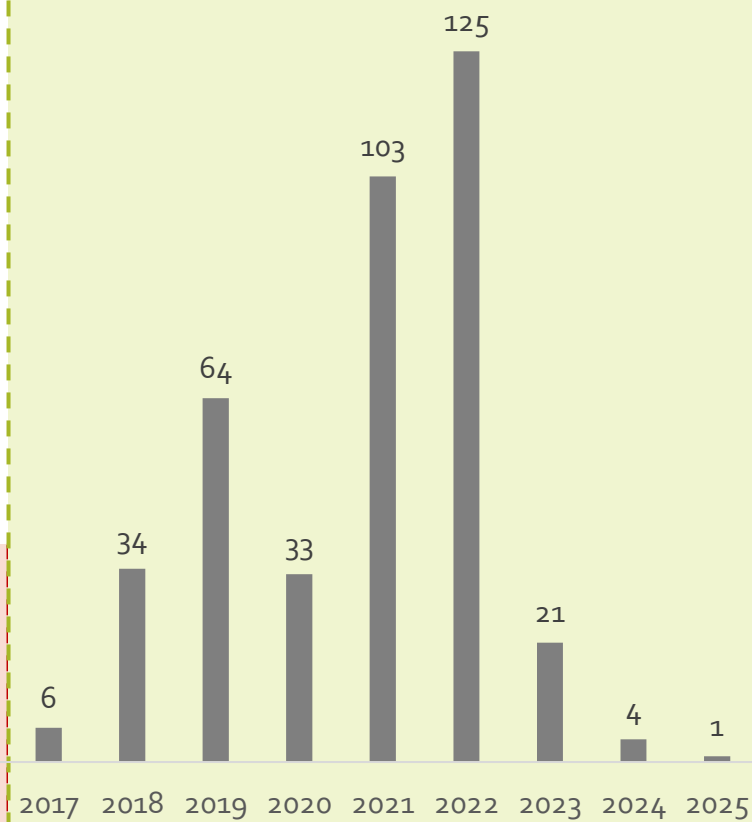

Interesse Apostólico

206 pessoas (45%)
assinaram duas ou mais áreas
de interesse apostólico

Serviço na comunidade local

Considerando 64 grupos, seria natural que tivéssemos 64 coordenadores, mas existem 5 casos de duas coordenações na mesma comunidade.

Dos 54 tesoureiros, 7 são de pré-CVX ou do grupo de Porto Alegre, o que é bom pois indica que já nesta fase estes grupos estão atentos à corresponsabilidade financeira para com a missão. Por outro lado, o número também indica que há muitas comunidades sem tesoureiros...

Apenas as regionais Nordeste, São Paulo e Sul, ainda que com ressalvas, parecem estimular que suas comunidades tenham uma pessoa secretária.

Espiritualidade

Possui acompanhante espiritual?

391 pessoas

estão "em dia" com os EE.EE

63 pessoas não fazem EE.EE desde 2016 (ou antes)

Compromissos CVX