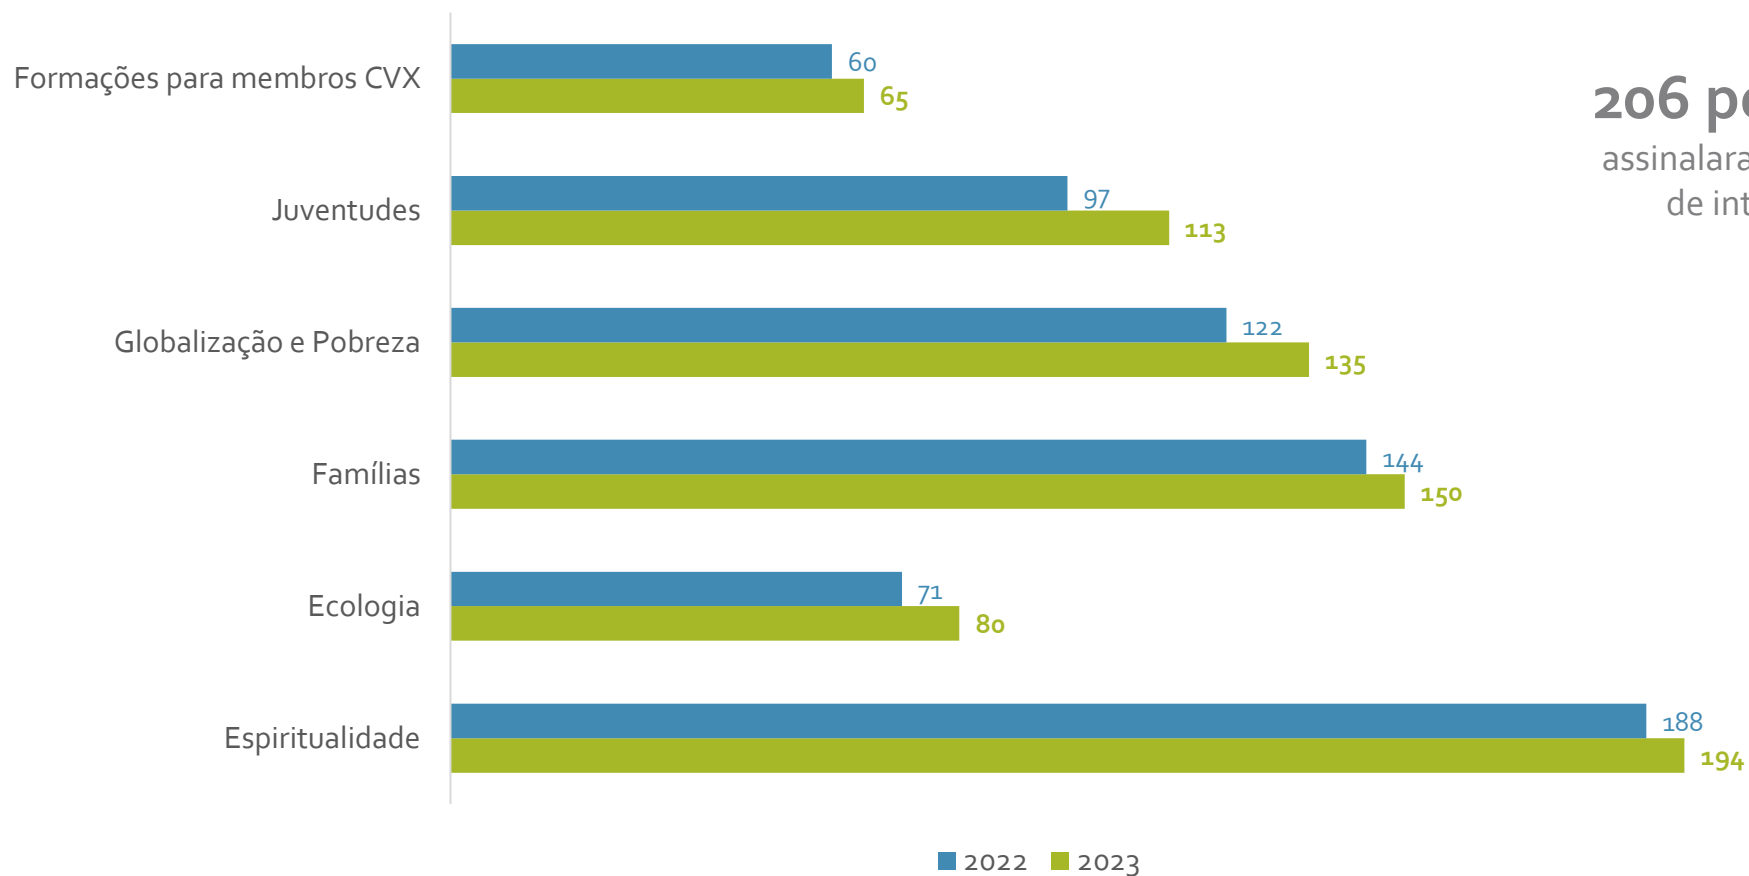

Interesse Apostólico

206 pessoas (45%)
assinaram duas ou mais áreas
de interesse apostólico