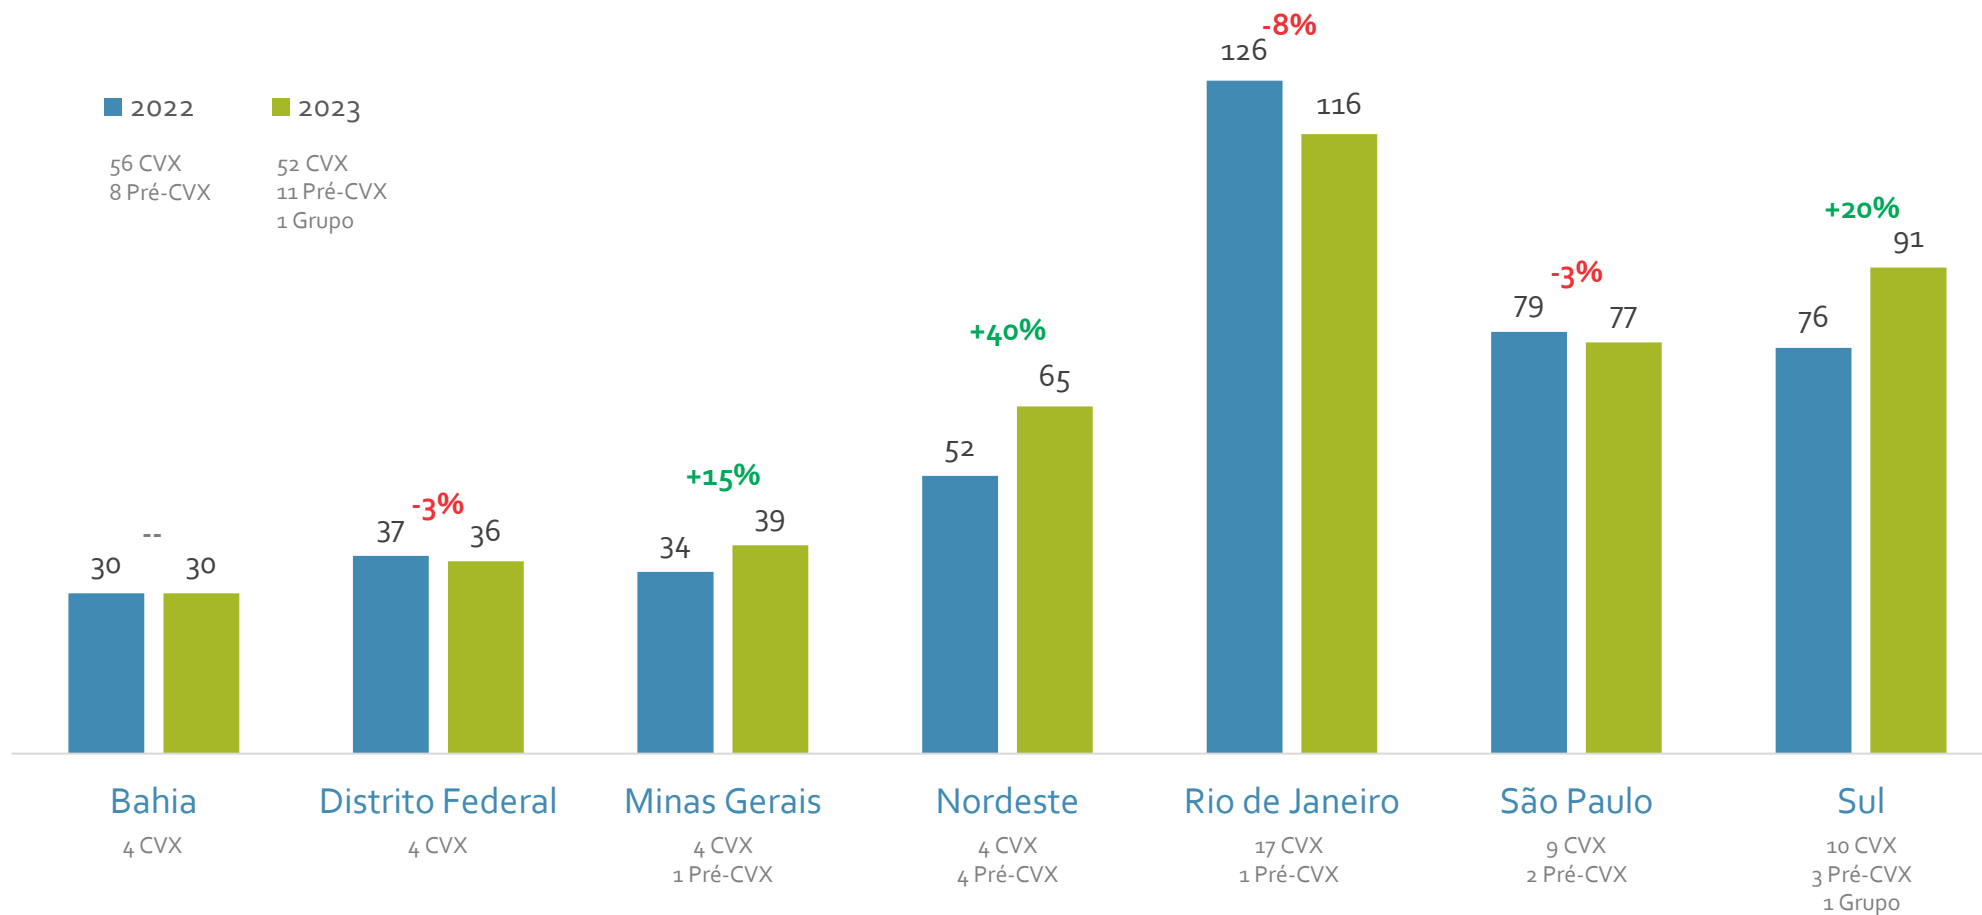

ATUALIZAÇÃO DO CATÁLOGO NACIONAL

ABRIL DE 2023

Pessoas cadastradas no Catálogo

<https://www.cvx.org.br/cadastro>

Distribuição por regional

Dados gerais

314 mulheres
(69%)

140 homens
(31%)

58 anos
Média de Idade

Regional	Idade (média)	Mulheres	Homens
Sul	50 anos	52	39
São Paulo	57 anos	50	27
Rio de Janeiro	67 anos	85	31
Nordeste	53 anos	53	12
Minas Gerais	62 anos	32	07
Distrito Federal	55 anos	26	10
Bahia	55 anos	16	14