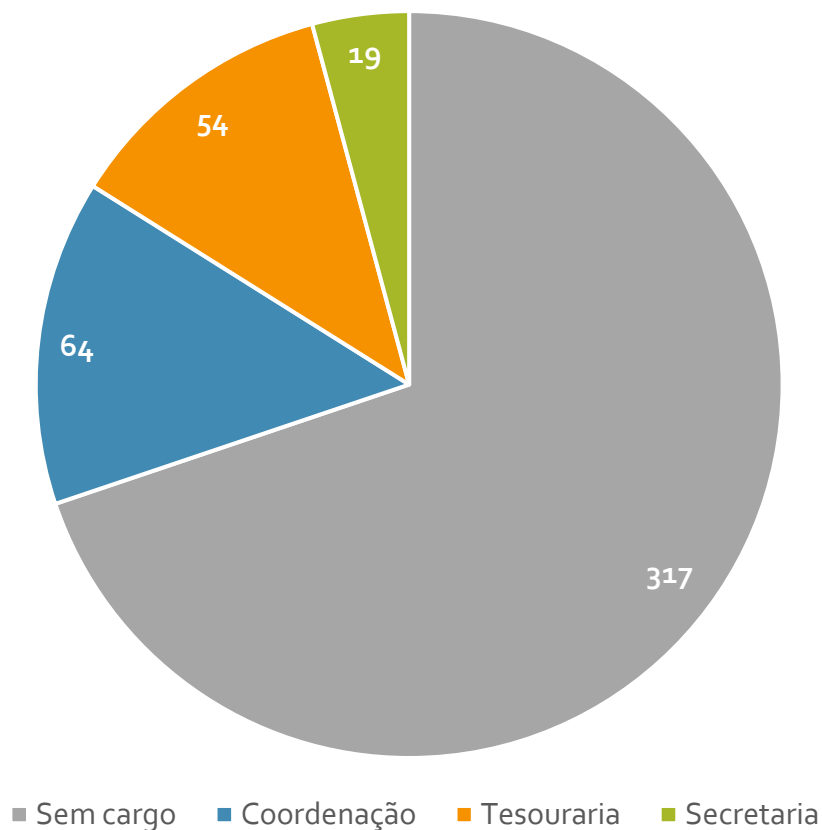

ATUALIZAÇÃO DO CATÁLOGO NACIONAL

ABRIL DE 2023

Pessoas cadastradas no Catálogo

<https://www.cvx.org.br/cadastro>

Distribuição por regional

Dados gerais

314 mulheres
(69%)

140 homens
(31%)

58 anos
Média de Idade

Regional	Idade (média)	Mulheres	Homens
Sul	50 anos	52	39
São Paulo	57 anos	50	27
Rio de Janeiro	67 anos	85	31
Nordeste	53 anos	53	12
Minas Gerais	62 anos	32	07
Distrito Federal	55 anos	26	10
Bahia	55 anos	16	14

Interesse Apostólico

206 pessoas (45%)
assinaram duas ou mais áreas
de interesse apostólico

Serviço na comunidade local

Considerando 64 grupos, seria natural que tivéssemos 64 coordenadores, mas existem 5 casos de duas coordenações na mesma comunidade.

Dos 54 tesoureiros, 7 são de pré-CVX ou do grupo de Porto Alegre, o que é bom pois indica que já nesta fase estes grupos estão atentos à corresponsabilidade financeira para com a missão. Por outro lado, o número também indica que há muitas comunidades sem tesoureiros...